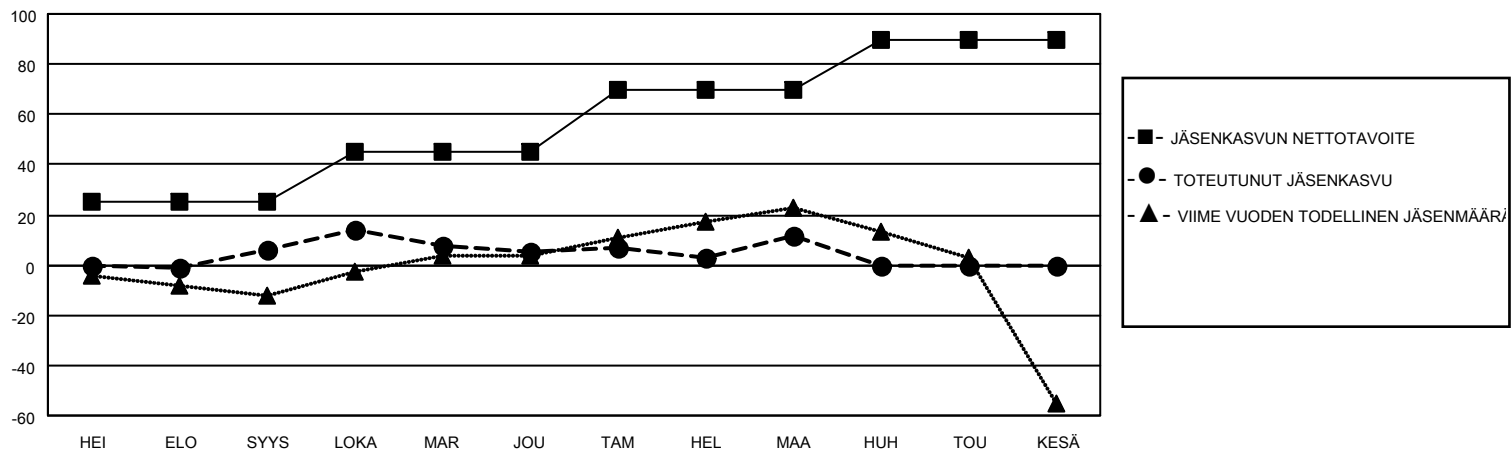

MONTHLY MEMBERSHIP PROGRESS REPORT

District 107 C

Results as of: 3/31/2026

GMT:

SIJAINTI FINLAND

GMT VAALIPIIRI

Klubit				jäsentä			
TULOKSET 2025-2026				TULOKSET 2025-2026			
NELJÄNNES	UUDEN KLUBIN TAVOITE	UUDET KLUBIT	LOPETETUT KLUBIT	NELJÄNNES	JÄSENKASVUN NETTOTAVOITE	TOTEUTUNUT JÄSENKASVU	POISTETUT JÄSENET (mukaan lukien siirrot)
HEI/ELO/SYYS	0	0	0	HEI/ELO/SYYS	25	24	15
LOKA/MAR/JOU	0	0	1	LOKA/MAR/JOU	20	43	40
TAM/HEL/MAA	0	0	0	TAM/HEL/MAA	25	33	25
HUH/TOU/KESÄ	1	0	0	HUH/TOU/KESÄ	20	0	0

TAVOITTEET JA UUDET KLUBIT, KUMULATIIVINEN

TAVOITTEET JA JÄSENET, KUMULATIIVINEN

LAKKAUTETUT KLUBIT: 1

44 CLUBS OF 74 LISÄNNY YHDEN TAI USEAMMAN UUTTA JÄSENTÄ

SUKUPUOLIJAKAUMA

MIES 1,187 (69.13%)
NAINEN 534 (31.10%)