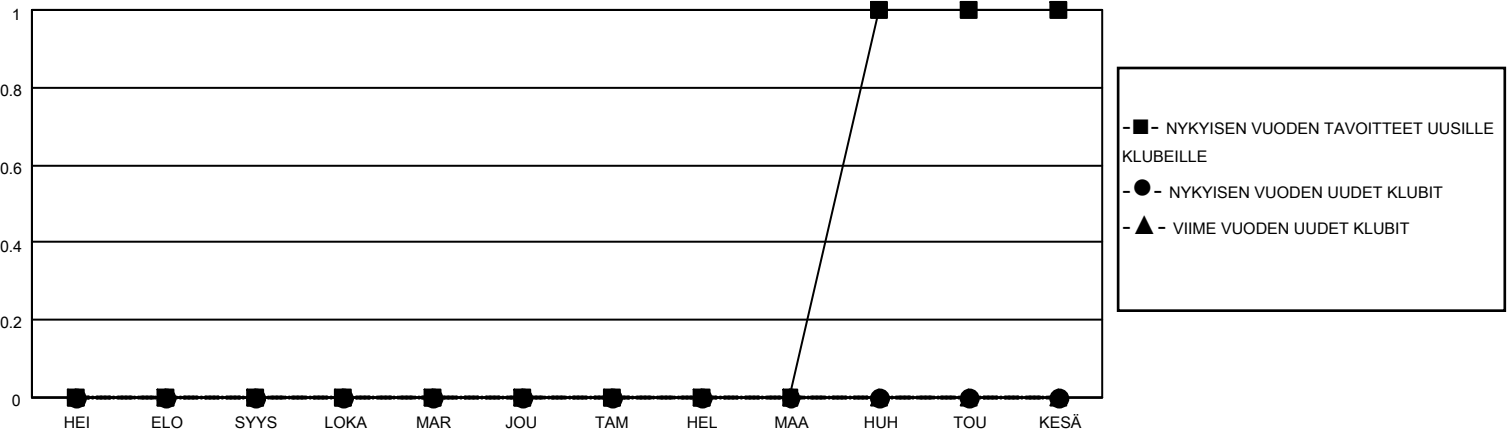

MONTHLY MEMBERSHIP PROGRESS REPORT

District 107 C

Results as of: 3/31/2026

GMT:

SIJAINTI FINLAND

GMT VAALIPIIRI

Klubit				jäsentä			
TULOKSET 2025-2026				TULOKSET 2025-2026			
NELJÄNNES	UUDEN KLUBIN TAVOITE	UUDET KLUBIT	LOPETETUT KLUBIT	NELJÄNNES	JÄSENKASVUN NETTOTAVOITE	TOTEUTUNUT JÄSENKASVU	POISTETUT JÄSENET (mukaan lukien siirrot)
HEI/ELO/SYYS	0	0	0	HEI/ELO/SYYS	25	24	15
LOKA/MAR/JOU	0	0	1	LOKA/MAR/JOU	20	43	40
TAM/HEL/MAA	0	0	0	TAM/HEL/MAA	25	33	25
HUH/TOU/KESÄ	1	0	0	HUH/TOU/KESÄ	20	0	0

TAVOITTEET JA UUDET KLUBIT, KUMULATIIVINEN

TAVOITTEET JA JÄSENET, KUMULATIIVINEN

LAKKAUTETUT KLUBIT: 1

44 CLUBS OF 74 LISÄNNY YHDEN TAI USEAMMAN UUTTA JÄSENTÄ

SUKUPUOLIJAKAUMA

MIES 1,187 (69.13%)
NAINEN 534 (31.10%)